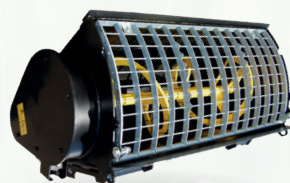

2800€* HT

Tarière (option vrille)

1230€*HT

Minipelle EC15E

Godet 300, 500 et curage 1m
Attache rapide mécanique
Cabine chauffée

à partir de
383€^{HT}
/mois**

Taille-haie

Grappin
multifonction
version griffe ou benne

Godet malaxeur
à béton

Grappin coupeur
Jack 200

Débroussailleuse
hydraulique

*Prix valables jusqu'au 30/06/2020. Hors montage / départ agences. Prix platine sur demande.

** sur 60 mois, valeur de reprise 1% // 21 000€ HT.