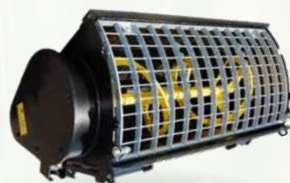

2800€* HT

Tarière (option vrille)

1230€* HT

Minipelle R17Z-9AK

21000€ HT**

Taille-haie

Grappin
multifonction
version griffe ou benne

JUSQU'À ÉPUISEMENT DES STOCKS

Godet 30cm, 60cm
Curage 100cm

Godet malaxeur
à béton

Grappin coupeur
Jack 200

Débroussailleuse
hydraulique

*Prix valables jusqu'au 31/08/2020. Hors montage / départ agences. Prix platine sur demande.

** Tarif hors taxes pour une minipelle R17Z-9AK équipé d'un godet 30cm - 60 cm et un curage 100 cm - applicable sur un nombre limité de matériels présents sur parc et ce jusqu'à épuisement des stocks. Visuels non contractuels.