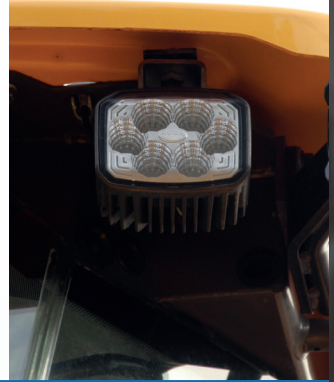

**JUSQU'À
- 30%**

Sur un ensemble de
rétroviseurs pour matériels
Volvo : chargeuses - pelles -
tombereaux

RÉTROVISEURS

SÉCURITÉ / VOIR

ESSUIE-GLACE

**JUSQU'À
- 30%**

Sur un ensemble de balais et bras
d'essuie-glace pour matériels Volvo
: chargeuses - pelles - tombereaux

PHARES LED

JUSQU'À
- 30%

Sur une gamme de phares LED pour pelles Volvo > 12t , chargeuse >L90 et tombereaux

GYROPHARES

JUSQU'À
- 30%

Sur une gamme de gyrophares LED, sur tige et magnétiques.

FEU ARRIÈRE

JUSQU'À
- 30%